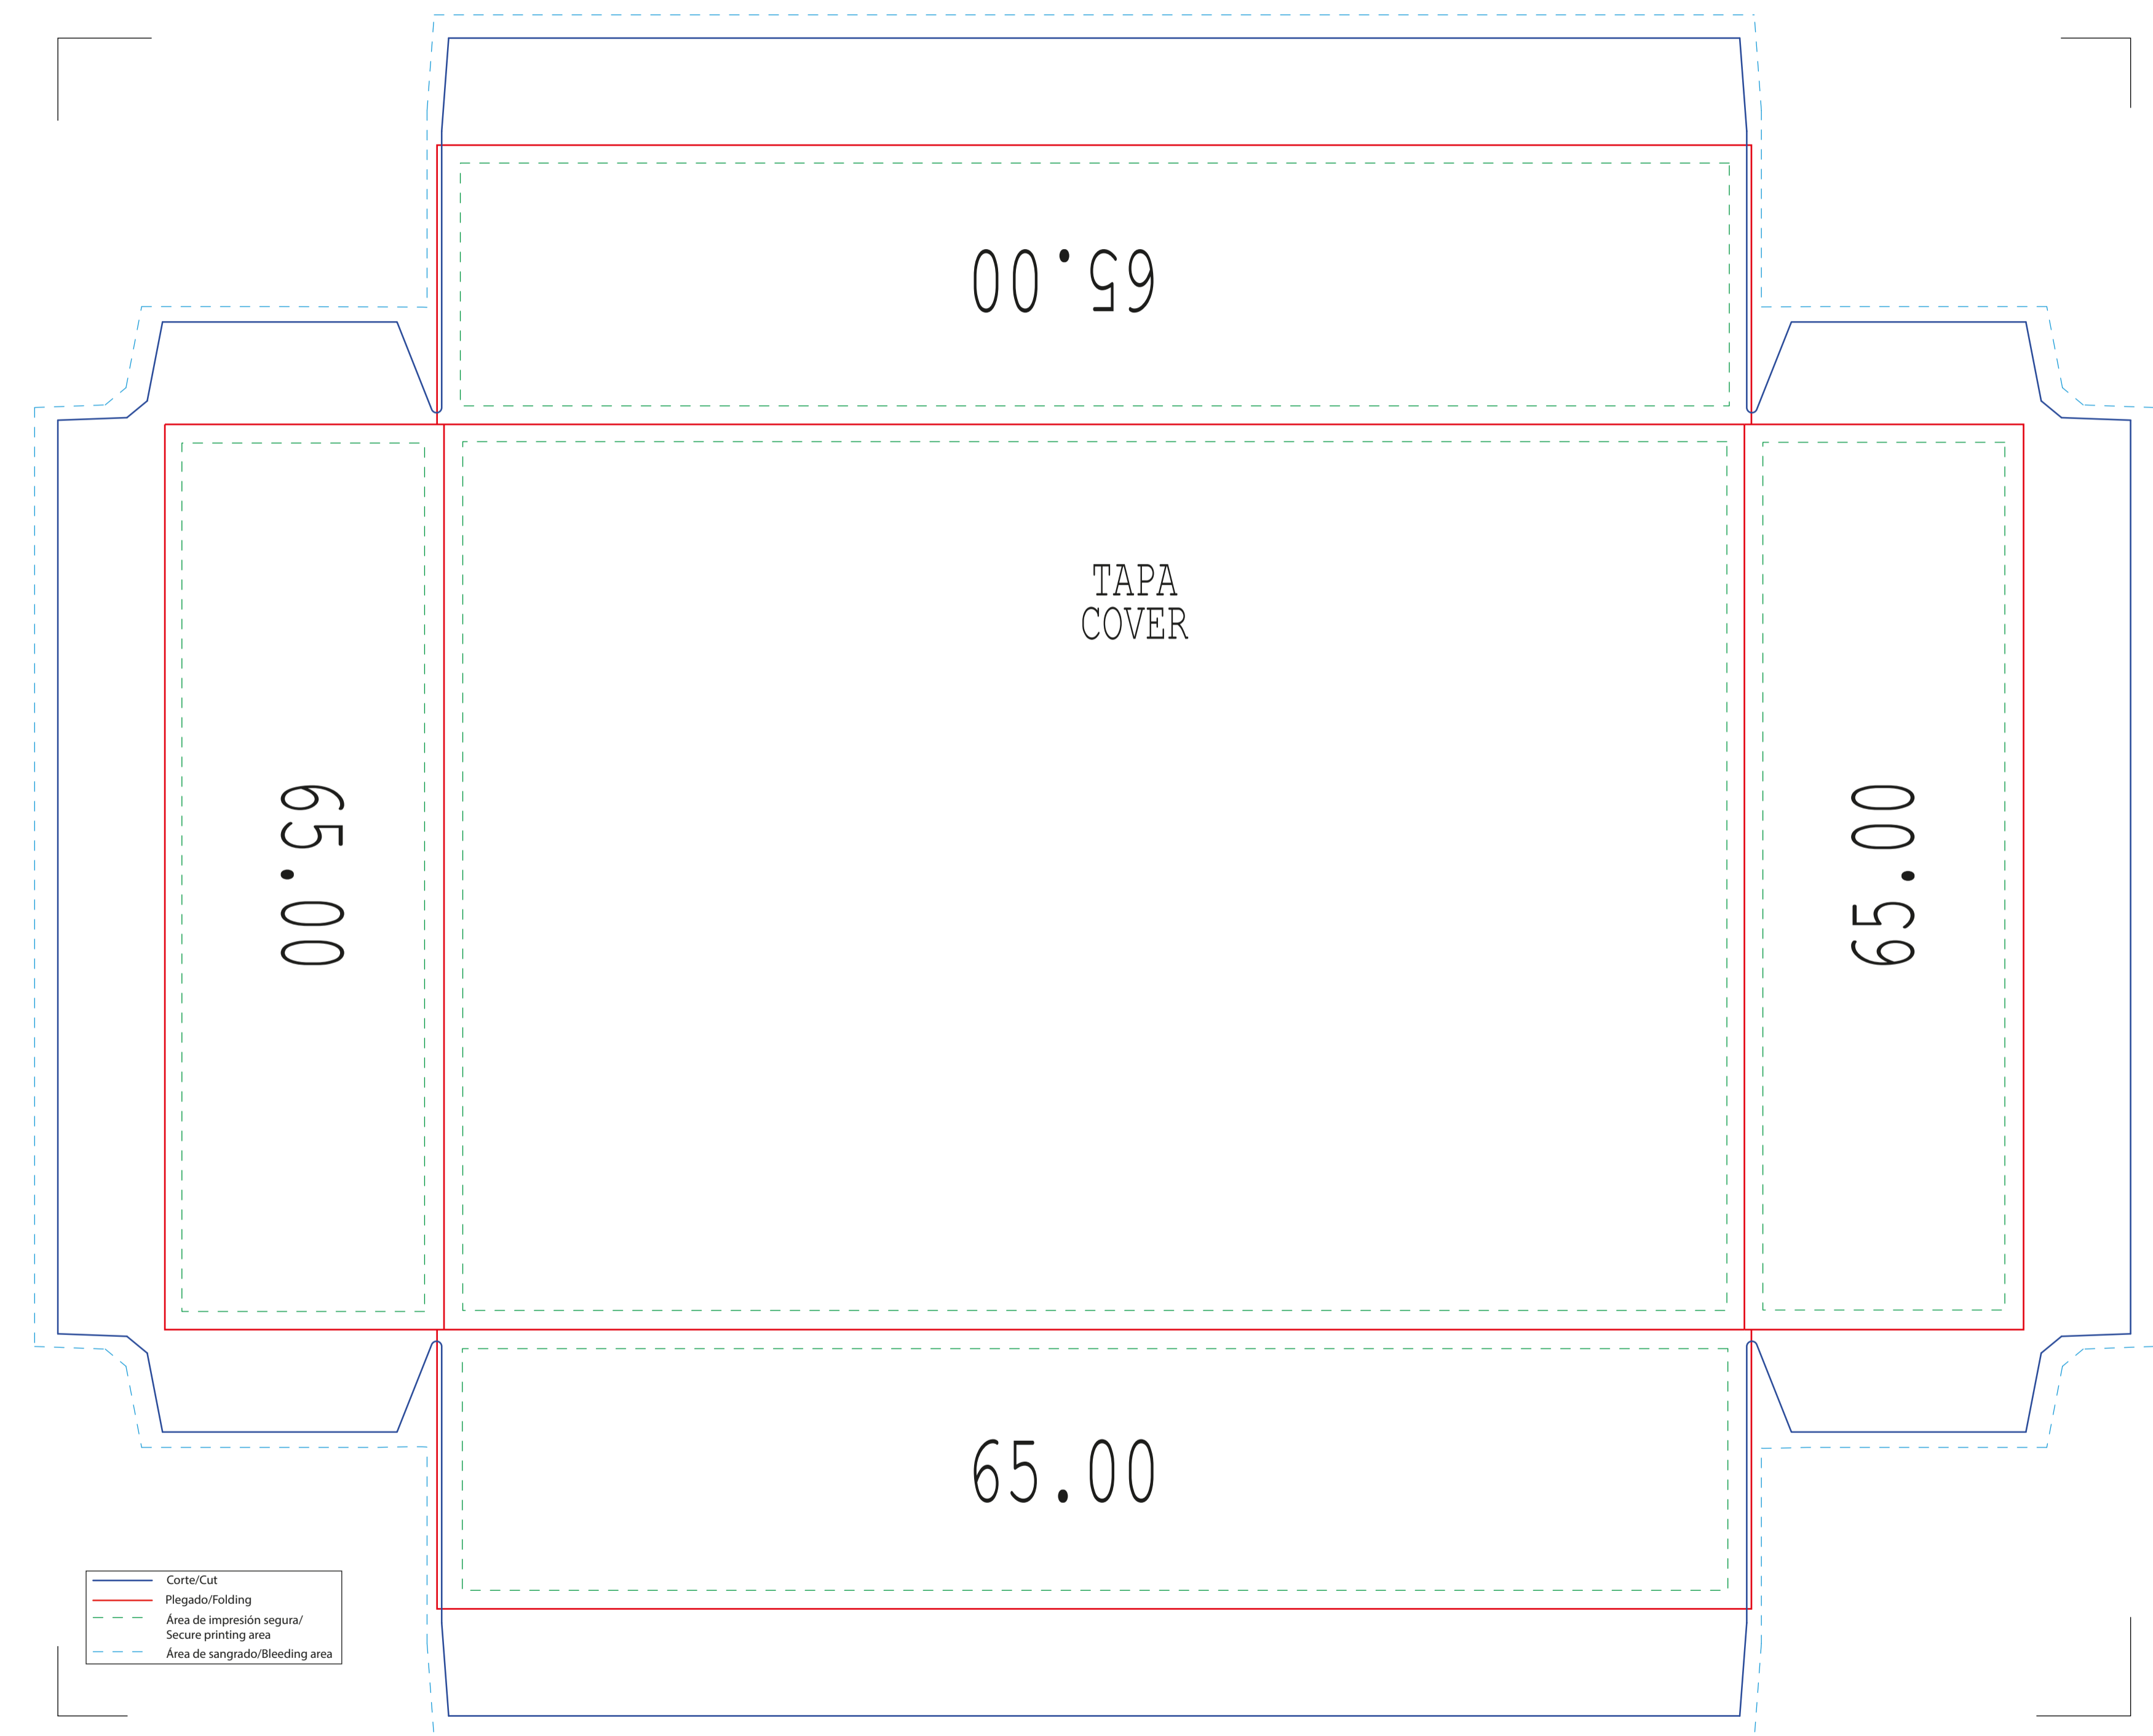

- Corte/Cut
- Plegado/Folding
- Área de impresión segura/
Secure printing area
- Área de sangrado/Bleeding area

LUDOTIPIA

TF1K_275x190x65_ID

- Corte/Cut
- Plegado/Folding
- Área de impresión segura/
Secure printing area
- Área de sangrado/Bleeding area