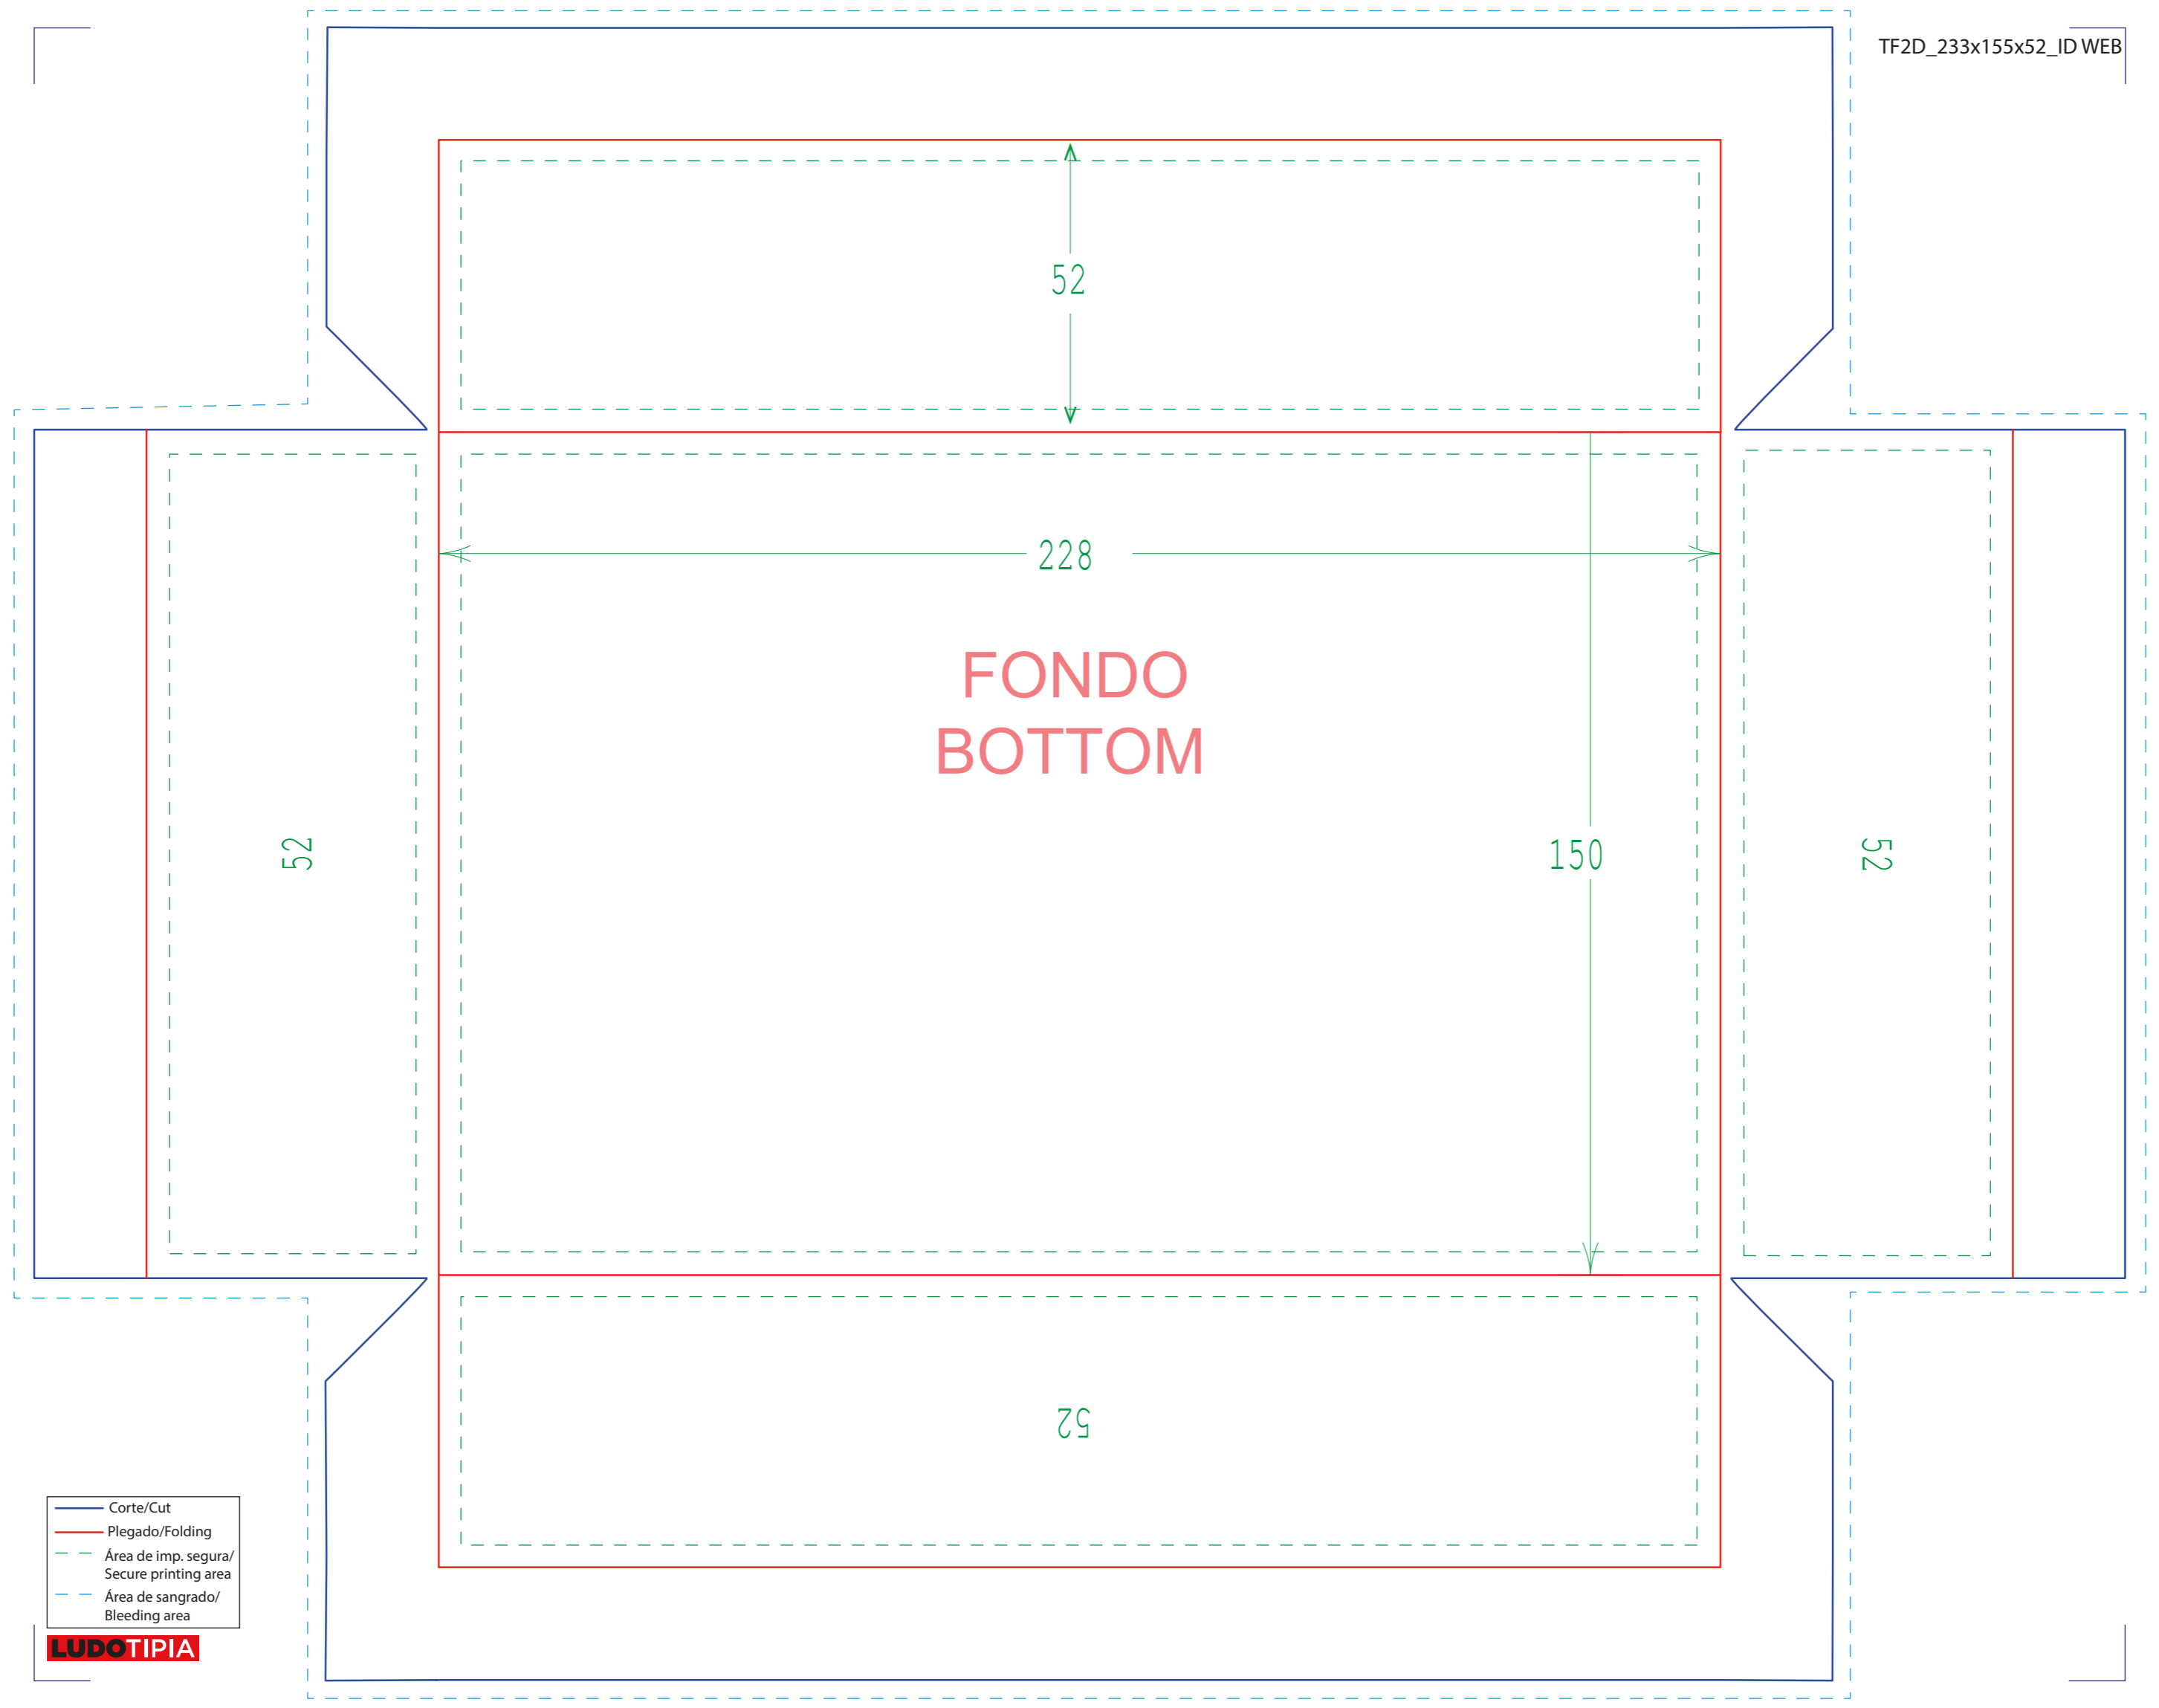

TAPA COVER

52

52

52

52

- Corte/Cut
- Plegado/Folding
- Área de imp. segura/
Secure printing area
- Área de sangrado/
Bleeding area

LUDOTIPIA

FONDO
BOTTOM

52

228

150

52

52

52

- Corte/Cut
- Plegado/Folding
- - Área de imp. segura/
Secure printing area
- - Área de sangrado/
Bleeding area