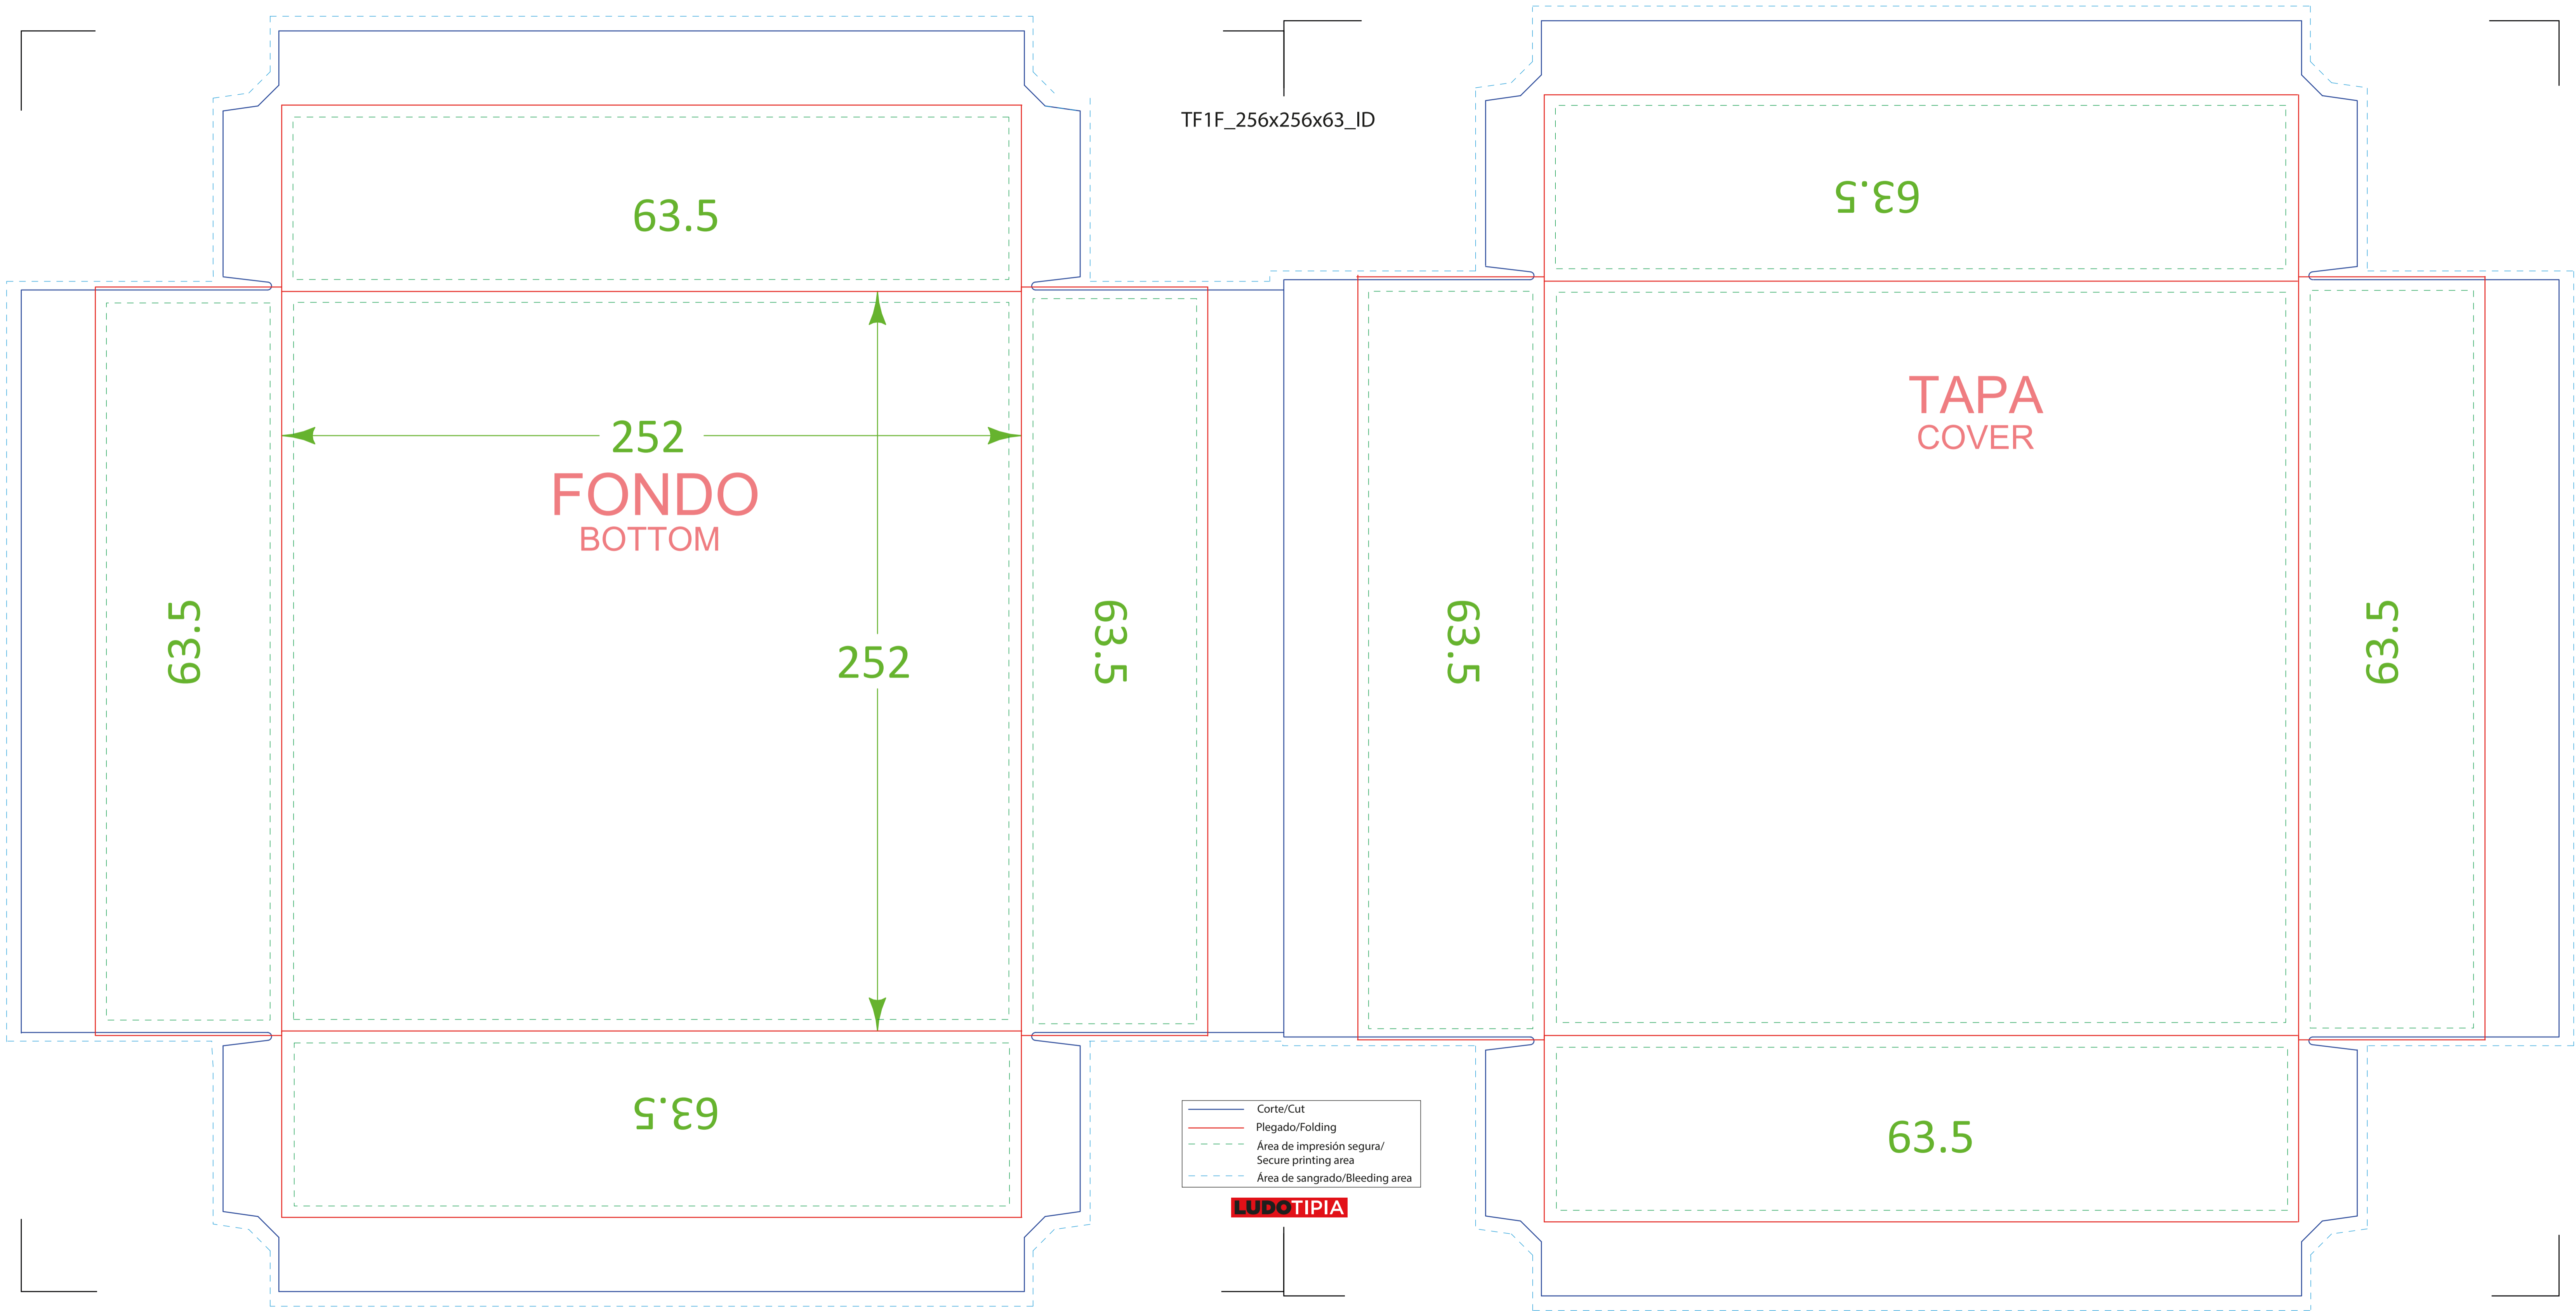

TF1F\_256x256x63\_ID

63.5

63.5

252  
**FONDO**  
BOTTOM

**TAPA**  
COVER

63.9

252

63.5

63.5

63.9

63.5

63.5

- Corte/Cut
- Plegado/Folding
- - - Área de impresión segura/  
Secure printing area
- - - Área de sangrado/Bleeding area

**LUDOTIPIA**